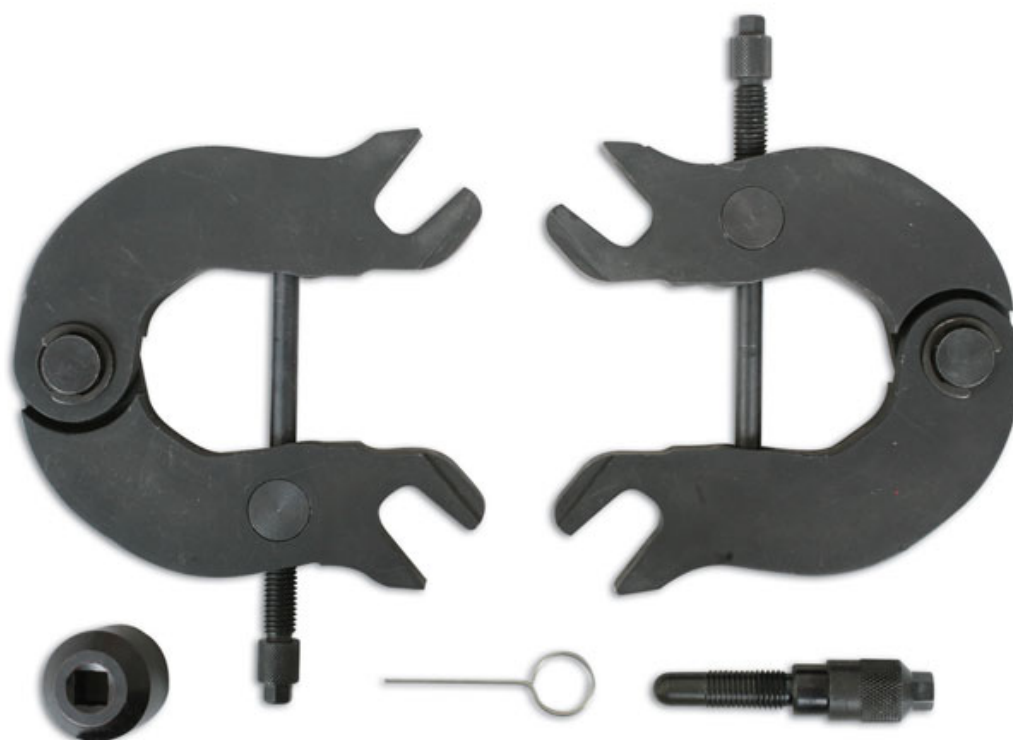

Zestaw blokad rozrzadu VW 3.0 V6

Zestaw blokad rozrzadu do samochodów Audi A4/A6 3.0 V6 z silnikiem o kodach ASN/BBJ, roczniki od 2001.

Additional Information

- Benzyna
- 3.0 V6
- Stosowane do silników zbudowanych w latach 2001-2010.
- Dostarczane w metalowym pojemniku. Należy używać odpowiednich smarów do śrub naciskowych i łożysk oporowych (Laser rekomenduje stosowanie smaru molibdenowego)
- Zawiera blokadę wału korbowego i wałka rozrzadu, narzędzia do ustawiania kół zębatych i pin napinacza.